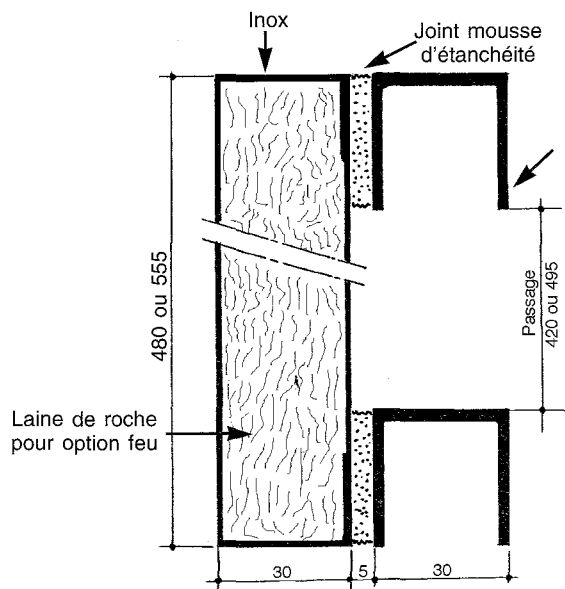

## PORTE VERTICALE REVÊTEMENT INOX (NS 21 A)

Paumelles à ressort  
simple action à gauche  
ou à droite

OPTION  
Garniture "FEU"

Poignée "Frigo" chromée  
Supplément pour  
verrouillage à clé

Dimensions : **480 x 360** - Passage : **420 x 300** - pour branche alu Ø 500  
**555 x 410** - Passage : **495 x 350** - pour branche acier ou  
mesures spéciales à nous indiquer en fonction de la  
dimension de la gaine.

### Coupe sur Porte Vide Linge inox

Ouverture à gauche ou à droite