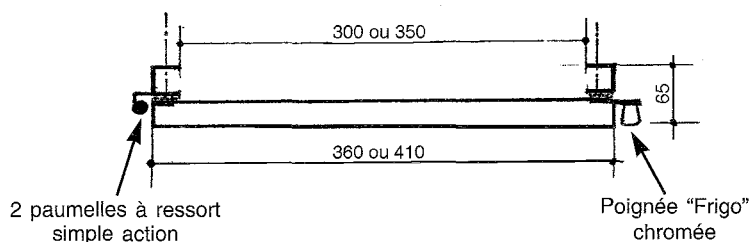

## PORTE VERTICALE REVÊTEMENT INOX (NS 21 A)

Paumelles à ressort  
simple action à gauche  
ou à droite

OPTION  
Garniture "FEU"

Poignée "Frigo" chromée  
Supplément pour  
verrouillage à clé

Dimensions : **480 x 360** - Passage : **420 x 300** - pour branche alu Ø 500  
**555 x 410** - Passage : **495 x 350** - pour branche acier ou  
mesures spéciales à nous indiquer en fonction de la  
dimension de la gaine.

### Coupe sur Porte Vide Linge inox

Ouverture à gauche ou à droite